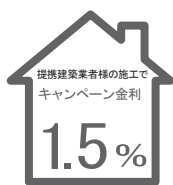

地域
応援

リフォームローン

商品概要

ご融資対象

当組合の営業区域(宿毛市四万十市等幡多郡一円及び愛媛県愛南町)で暮らし、リフォーム対象物件所有者の方、又は対象物件に居住している方。
融資実行日の満年齢が20歳以上完済時年齢76歳未満の方。
勤続年数が1年以上の給与所得者の方、又は営業年数が1年以上の自営業の方。

ご融資条件

※原則無担保

- ①資金用途 住宅のリフォーム関連資金
- ②施工業者 当組合の提携優良建築業者による施工(下記業者)
- ③融資限度額 最高500万円
- ④融資期間 6ヶ月以上10年以内
- ⑤融資利率 年1.5%(全期間固定)
- ⑥連帯保証人 同居の親族1名、又は当組合が適当と判断した方1名

提携優良建築業者等一覧(全61社)

※業者名順不同

宿毛市地区(36社)

提携建築業者は、いずれの地域でもリフォーム施工いたします

(株)宿毛建材 宿毛市和田16-3 ☎0880-63-1260	小島建築 宿毛市押ノ川705 ☎0880-63-1415	協業組合テスク 宿毛市高砂5387-122 ☎0880-62-1088	山口建築 宿毛市宇須々木314 ☎0880-65-8630	坂本建設 宿毛市幸町2-28 ☎0880-63-2512	宮本建築 宿毛市片島2-31 ☎0880-65-6822
岩井建築 宿毛市和田3939-9 ☎0880-63-1949	下村室内装飾 宿毛市平田町戸内4787 ☎0880-66-1145	多松建設(株) 宿毛市宿毛5344 ☎0880-63-3455	(有)要工務店 宿毛市池島961-20 ☎0880-65-6071	(有)ヤマシタ工業 宿毛市幸町3-1 ☎0880-63-2511	(有)トラスト 宿毛市小深浦371番地 ☎090-9456-7777
小栗建築 宿毛市和田3951-5 ☎0880-63-3047	Plas Build(株) 宿毛市二ノ宮1230 ☎0880-79-0372	大豊建設 宿毛市錦446 ☎0880-63-2405	(株)山幸建設 宿毛市野地1418-4 ☎0880-63-1755	濱口建築 宿毛市幸町2-19-7 ☎0880-63-0522	
(株)小栗量店 宿毛市和田433-1 ☎0880-63-2011	(株)岡田工業所 宿毛市中角1051-1 ☎0880-63-1817	ミヤモト工務店 宿毛市自由ヶ丘11-5 ☎0880-65-7052	伸光建設 宿毛市野地1038-5 ☎0880-63-0536	所谷建築 宿毛市萩原1-6 ☎0880-63-1501	
西谷建築 宿毛市押ノ川1840-85 ☎0880-63-0105	高瀬工務店(株) 宿毛市片島15-5 ☎0880-65-8332	武内建築 宿毛市自由ヶ丘1-51 ☎0880-79-0376	(株)吉本建設 宿毛市長田町3-78 ☎0880-63-3054	和田建築 宿毛市坂ノ下32-13 ☎0880-63-0572	
濱中建築 宿毛市押ノ川966-1 ☎0880-63-4224	上岡建設 宿毛市大島6-19 ☎0880-65-7802	吉村建築 宿毛市西町5-11-10 ☎0880-65-7336	川村建築 宿毛市中央4-1-18 ☎0880-63-3991	稲田建築 宿毛市四季の丘1-5-2 ☎0880-63-6039	
小島瓦左官工業 宿毛市山奈町山田666 ☎0880-63-9680	合同会社中和左工 宿毛市坂ノ下917-6 ☎0880-63-1812	山本研築 宿毛市野地69-口 ☎0880-63-1062	川上木材 宿毛市平田町中山768 ☎090-7570-1251	西部木工所 宿毛市押ノ川207-5 ☎0880-63-5582	

大月町・三原村地区(9社)

四万十市地区(12社)

宿毛市小筑紫地区(4社)

(株)田中建設 幡多郡大月町頭集643-11 ☎0880-72-1333	ミナミ電器(有) 幡多郡大月町弘見1596 ☎0880-73-1161	原建築 四万十市江ノ村4694-2 ☎0880-37-3735	(有)ササハラ鉄骨 四万十市具同7388-7 ☎0880-37-2369	林建設 宿毛市小筑紫町栄喜96-1 ☎0880-67-0133
(有)田中工務店 幡多郡大月町平山375-47 ☎0880-72-1706	三原建装 幡多郡三原村宮ノ川1445-47 ☎090-7786-8263	(株)住まい工房いせわき 四万十市安並2283-39 ☎0880-35-4123	桑原住宅 四万十市具同8029-15 ☎090-4973-1577	西岡建築 宿毛市小筑紫町栄喜181-90 ☎0880-67-1044
住岡建設 幡多郡大月町弘見119-2 ☎0880-73-0401	森下建設(株) 幡多郡大月町頭集463 ☎0880-72-1372	四国日東エース(株) 四万十市具同7361-2 ☎0880-35-5296	豚座建設株式会社 四万十市古津賀2-6 ☎0880-34-6031	(有)富士工務店 宿毛市小筑紫町伊与野301 ☎0880-63-2612
(株)山本建設 幡多郡大月町弘見1366-1 ☎0880-73-1278		やまけん塗装 四万十市平野2822-2 ☎0880-33-1727	(株)ガーデンクリエイト 四万十市古津賀3-84 ☎0880-34-0306	山本(寿)建築 宿毛市小筑紫町呼崎247 ☎0880-67-1029
長山建設(株) 幡多郡大月町弘見1605-イ ☎0880-73-1152		(株)杉本住宅産業 四万十市具同5114 ☎0880-37-1520	ワタナベ建築設計舎 四万十市古津賀3-52-1 ☎090-5710-2308	
横山建築 幡多郡大月町赤泊293-21 ☎0880-74-0669		矢部建築 四万十市竹島43-1 ☎0880-33-1555	桑原建築 四万十市江ノ村3184 ☎0880-37-5243	

第11次取扱期間 令和6年4月1日 ~ 令和6年6月28日